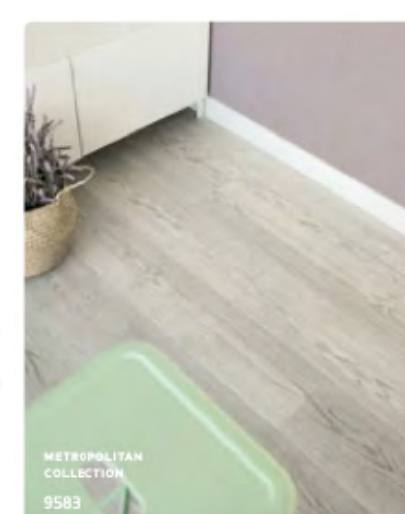

Dub tmavě hnědý